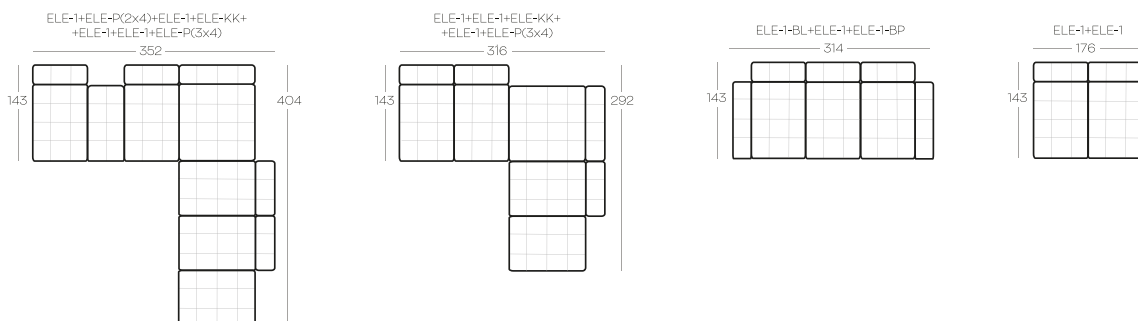

## PRZYKŁADOWE zestawienia / Exemplary SET-UPS

Wysokość elementów | Height of the elements: **94**

Wysokość pułów | Height of the hockers: **40**

Wszystkie wymiary w centymetrach | Dimensions in centimetres

ELE-1 1-seater element  
ELE-1-BL 1-seater element, left side panel  
ELE-1-BP 1-seater element, right side panel  
ELE-KK Corner element  
ELE-P(3x4) Hocker  
ELE-P(2x4) Hocker