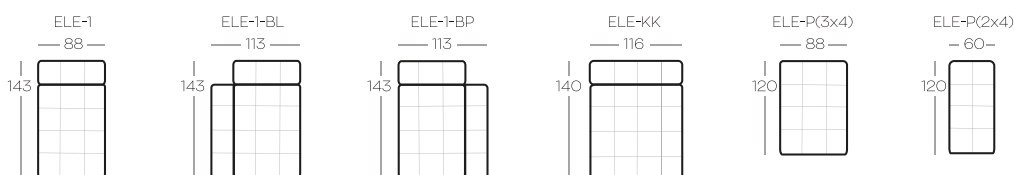

## PRZYKŁADOWE zestawienia / Exemplary SET-UPS

Wysokość elementów | Height of the elements: **94**

Wysokość pułów | Height of the hockers: **40**

Wszystkie wymiary w centymetrach | Dimensions in centimetres

ELE-1 1-seater element  
ELE-1-BL 1-seater element, left side panel  
ELE-1-BP 1-seater element, right side panel  
ELE-KK Corner element  
ELE-P(3x4) Hocker  
ELE-P(2x4) Hocker