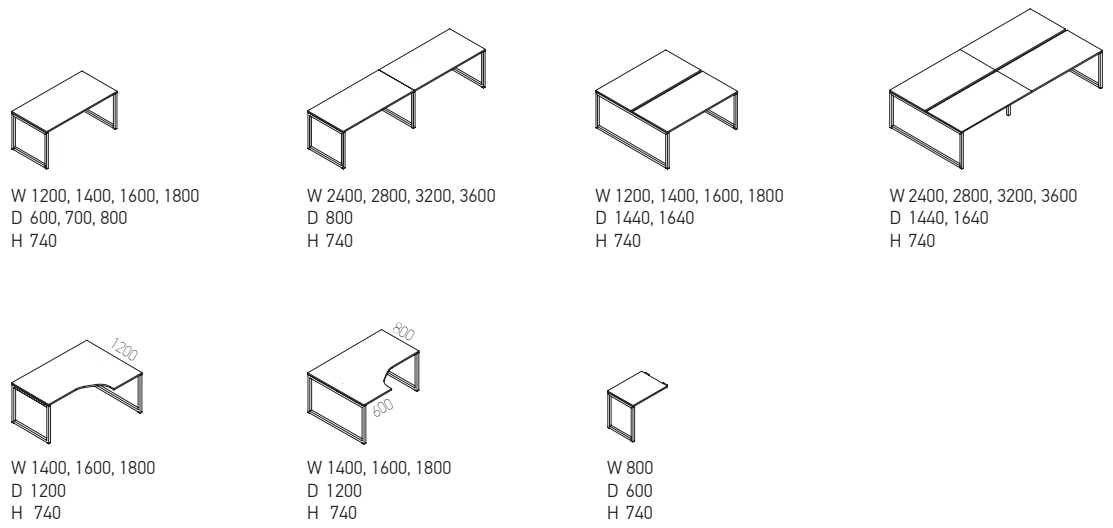

W 1400, 1600
D 700, 800
H 743

W 1400, 1600
D 1440, 1640
H 743

W 2800, 3200
D 1440, 1640
H 743

NOVA H desks

Simple manual height adjustment system allows you to change the desktop height.

Le simple ajustement manuel en hauteur permet de changer la hauteur du plan de travail.

Dank der verstellbaren Tischbeine können Sie die Höhe Ihrer Arbeitsplatte flexibel einstellen.

W 1200, 1400, 1600, 1800
D 800
H 620-850

NOVA 0 desks

NOVA A desks

W 1200, 1400, 1600, 1800
D 600, 700, 800
H 740