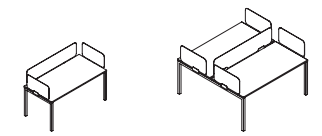

W 540, 640, 1040, 1240, 1440, 1640, 1840
D 6
H 340