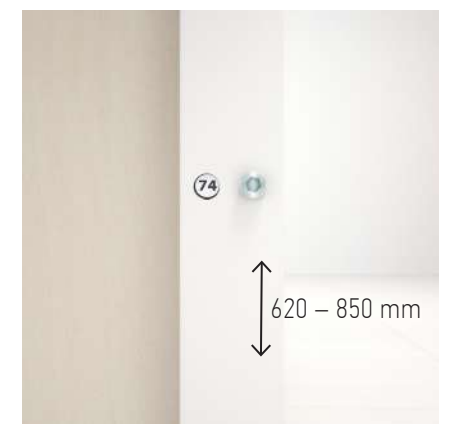

W 1400, 1600
D 700, 800
H 743

W 1400, 1600
D 1440, 1640
H 743

W 2800, 3200
D 1440, 1640
H 743

NOVA H desks

Simple manual height adjustment system allows you to change the desktop height.

Le simple ajustement manuel en hauteur permet de changer la hauteur du plan de travail.

Dank der verstellbaren Tischbeine können Sie die Höhe Ihrer Arbeitsplatte flexibel einstellen.

W 1200, 1400, 1600, 1800
D 800
H 620-850

NOVA 0 desks

NOVA A desks

W 1200, 1400, 1600, 1800
D 600, 700, 800
H 740