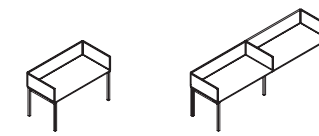

NOVA screens and modesty panels

W 700, 710, 800, 810, 1200, 1400, 1600, 1800
D 22
H 415 (350)* | 515 (450)*

W 1640
D 22
H 1190 (350)*

* Screen height above the desktop | Hauteur au-dessus du dessus de bureau | Die Höhe des Screens über der Tischplatte