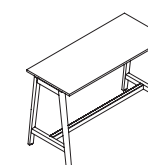

NOVA Wood meeting and coffee tables

W 1200, 1800, 2400, 2800
D 1200
H 740

W 1200, 1800, 2400, 2800
D 1200
H 740

Ø 700
H 480

W 700
D 700
H 480

Ø 700
H 480

W 700
D 700
H 480

NOVA meeting tables and coffee tables

W 2800, 3200
D 1640
H 740

W 1400, 1600
D 1640
H 740

W 1640
D 600
H 740

W 1400, 1600
D 1640
H 740

W 800 W 1200
D 800 D 1200
H 740 H 740

Ø 1000
H 740

W 600
D 600
H 400

NOVA Wood high tables

W 1600, 1800
D 700
H 1050

W 1600, 1800
D 700
H 1050

NOVA high tables

W 1600, 1800
D 700
H 1050

NOVA Executive furniture

W 1800, 2000
D 1000
H 740

W 1800, 2000
D 1000
H 740

W 1615
D 410
H 750