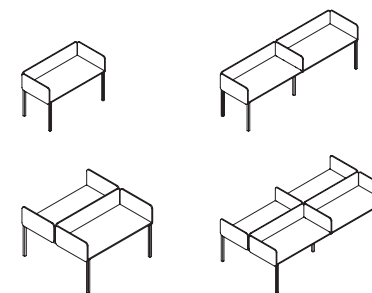

NOVA screens and modesty panels

W 700, 710, 800, 810, 1200, 1400, 1600, 1800
D 22
H 415 (350)* | 515 (450)*

W 1640
D 22
H 1190 (350)*

* Screen height above the desktop | Hauteur au-dessus du dessus de bureau | Die Höhe des Screens über der Tischplatte